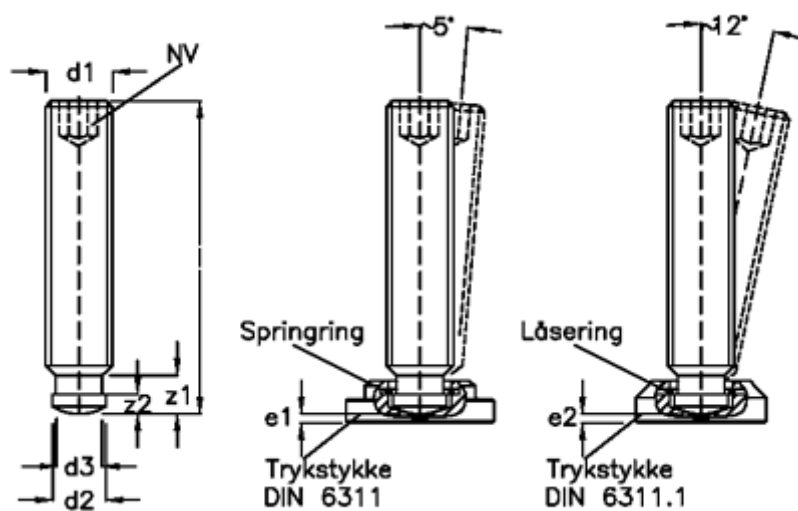

Varenummer: 20801692  
 Beskrivelse: E+G Pinolskrue med kuglehoved  
 DIN 6332-M12-70-SK

## Mål

|                    |       |          |
|--------------------|-------|----------|
| d1                 | = M12 | z2 = 4.5 |
| d2                 | = 8   |          |
| d3                 | = 7.2 |          |
| e1                 | = 4.5 |          |
| e2                 | = 2.9 |          |
| Indvendig sekskant | = 6   |          |
| l1                 | = 70  |          |
| z1                 | = 8.6 |          |